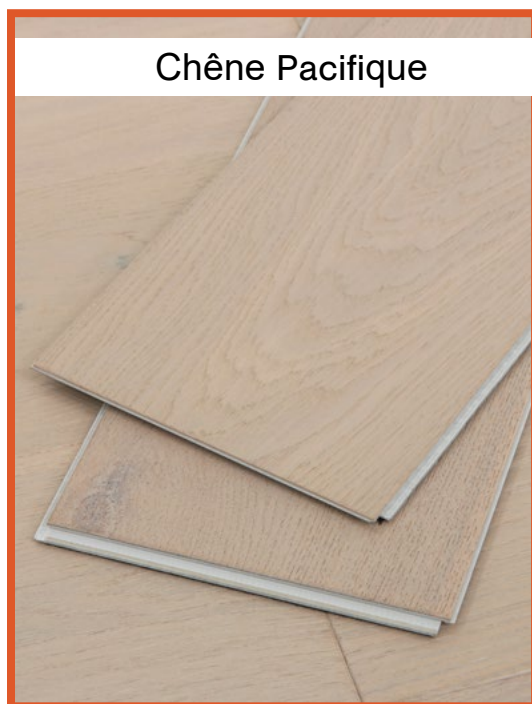

# CHÊNE PACIFIQUE

Plancher de Chêne GeoWood®

Les planches apportent chaleur et une atmosphère typique d'un littoral cosmopolite empreint d'une sérénité de bord de mer sur un fini texturé satiné. Une base robuste fabriquée d'un composite de calcaire livre une stabilité supérieure et un système de verrouillage plus solide ainsi qu'une installation deux fois plus rapide. Ce plancher de bois ultra durable est offert avec la technologie Aquadefy, le rendant même parfait dans les environnements plus humide tels que cuisines, salles de bain et sous-sols.

# CHÊNE PACIFIQUE

Plancher de Chêne GeoWood®

<b>Modèle #</b>	7204007100
<b>Grain</b>	Chêne Brossé
<b>Longueur Planche</b>	74-13/16 pouces
<b>Largeur Planche</b>	7-15/32 pouces
<b>Épaisseur Planche</b>	11/32 pouce
<b>Fini</b>	7 Couches d'un fini Durable
<b>Pi.ca./Boîte</b>	23.31 pi.ca.
<b>Usinage</b>	Système Clic
<b>Construction</b>	Bois d'INGénierie sur base GeoCore™
<b>Méthode d'Installation</b>	Flottant, collé
<b>Qualité Air Intérieur</b>	Faibles émissions COV & conforme à Prop 65. Tests disponibles sur demande.
<b>Garantie Résidentielle</b>	50 Ans sur Structure et Fini
<b>Garantie Commerciale</b>	50 Ans Structure, 15 Ans Commercial Léger sur Fini
<b>Points EED</b>	EQC4.3
<b>Résistance au Feu</b>	<i>Résultat des tests à venir</i>
<b>Certification</b>	Certifié FloorScore®