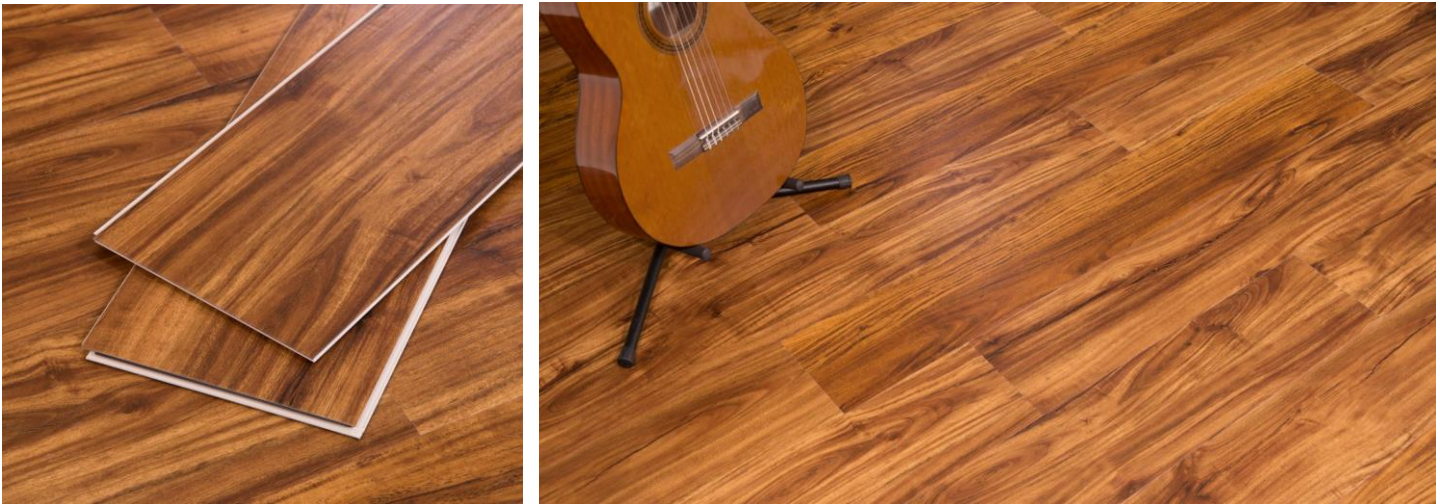

## Classique Acacia Large+ Clic - Cali Vinyl PRO

Un intéressant mélange de tons de cannelle et de muscade dans ce grain de bois exotique apportera un dynamisme chaleureux et une élégante touche de raffinement. Embossé de textures de bois prononcées pour une allure plus naturelle et d'un grade commercial durable, ce vinyle permet un système de verrouillage plus rapide et une stabilité dimensionnelle 50% supérieure avec zéro acclimatation.

## CALI VINYLE™ PRO

Marque	Cali Vinyl™
Grain:	Haute fidélité d'image avec grain de bois et textures légers
Couleur:	Classique Acacia
Longueur lamelle:	1219,2 mm (48 pces)
Largeur Lamelle:	180,975 mm (7-1/8 pces)
Épaisseur lamelle:	5,5 mm
Couche d'usure:	0,5mm /20 mil
Système de verrouillage:	Clic (système à verrouillage rapide)
Construction:	100% Imperméable Technologie GeoCore™