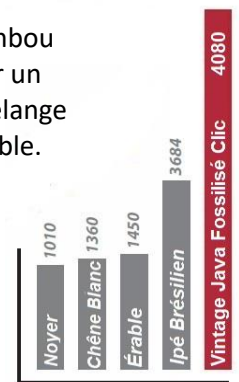

Vintage Java Fossilisé® CLIC Standard

Découvrez les Planchers les plus durs au Monde!

La Rolex des planchers de bois franc. Vintage Java Fossilisé® représente un plancher de bambou audacieux, intemporel et luxueux imprégné d'un goût raffiné d'un style "vielle école" pour un impact visuel remarquable. Au meilleur de sa description, le Vintage Java représente un mélange de couleurs noyer foncé et d'ébène conférant un aspect somptueux d'un classique inoubliable.

- Dureté de 4080 lbs à l'échelle Janka, idéal pour les endroits à haut trafic;
- Peut s'installer dans le sous-sol, salle de bain, cuisine et à l'étage supérieur;
- Peut s'installer directement sur système à chaleur radiante;
- Fini à base d'eau Ultra résistant de 10 couches, 100% écologique;
- 100% Sans formaldéhyde, certifié FloorScore®

4000+ lbs.
Test Dureté Bille Janka

Type de Plancher	Fossilisé	Qualité Air Intérieur	FloorScore® - 0.015 ppm
Grain	Bambou Strand Solide Fossilisé	Points LEED	EQc4.4 - MRc6 -
Couleur	Vintage Java	Garantie Résidentielle	50 ans
Longueurs lamelles	36 pouces	Garantie Commerciale	15 ans
Largeur Lamelles	3-3/4 pouces	Test Dureté	4080 livres force
Épaisseur Lamelles	7/16 pouce	Contenu Humidité	6 à 8 %
Pi.ca. par boîte	22,69 pi.ca.	Méthode d'installation	À coller ou flottant
Construction	Micro V-joint, CLIC	Inflammabilité	Class 1
Finis	Système 10 couches résistantes		