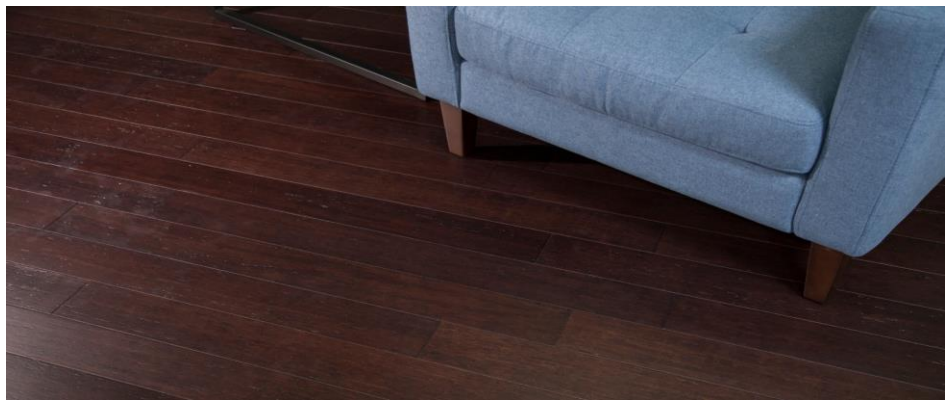

Vintage Java Fossilisé® CLIC Standard

Découvrez les Planchers les plus durs au Monde!

La Rolex des planchers de bois franc. Vintage Java Fossilisé® représente un plancher de bambou audacieux, intemporel et luxueux imprégné d'un goût raffiné d'un style "vielle école" pour un impact visuel remarquable. Au meilleur de sa description, le Vintage Java représente un mélange de couleurs noyer foncé et d'ébène conférant un aspect somptueux d'un classique inoubliable.

- Dureté de 4080 lbs à l'échelle Janka, idéal pour les endroits à haut trafic;
- Peut s'installer dans le sous-sol, salle de bain, cuisine et à l'étage supérieur;
- Peut s'installer directement sur système à chaleur radiante;
- Fini à base d'eau Ultra résistant de 10 couches, 100% écologique;
- 100% Sans formaldéhyde, certifié FloorScore®

4000+ lbs.
Test Dureté Bille Janka

Type de Plancher	Fossilisé	Qualité Air Intérieur	FloorScore® - 0.015 ppm
Grain	Bambou Strand Solide Fossilisé	Points LEED	EQc4.4 - MRc6 -
Couleur	Vintage Java	Garantie Résidentielle	50 ans
Longueurs lamelles	36 pouces	Garantie Commerciale	15 ans
Largeur Lamelles	3-3/4 pouces	Test Dureté	4080 livres force
Épaisseur Lamelles	7/16 pouce	Contenu Humidité	6 à 8 %
Pi.ca. par boîte	22,69 pi.ca.	Méthode d'installation	À coller ou flottant
Construction	Micro V-joint, CLIC	Inflammabilité	Class 1
Finis	Système 10 couches résistantes		