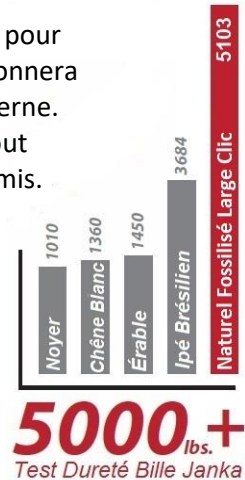

### Tout Simplement le plancher le plus Dur au monde.

Le plancher de bambou Naturel Fossilisé® représente une option versatile intéressante pour les propriétaires à la recherche d'un style sobre, aux lignes simples et épurées lequel donnera l'impression d'agrandir les espaces tout en apportant un look impeccable, pure et moderne. Cet énergisant plancher d'une couleur d'un miel doré sublime illuminera votre décor tout en étant la toile de fond parfaite pour égayer les moments passés en famille et entre amis.

- Dureté de 5103 lbs à l'échelle Janka, idéal pour les endroits à haut trafic;
- Peut s'installer dans le sous-sol, salle de bain, cuisine et à l'étage supérieur;
- Peut s'installer directement sur système à chaleur radiante;
- Fini à base d'eau Ultra résistant de 10 couches, 100% écologique;
- 100% Sans formaldéhyde, certifié FloorScore®