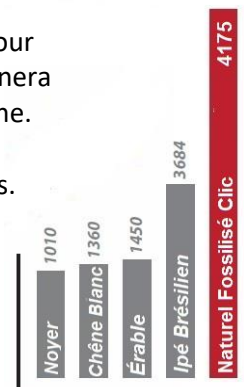

Naturel Fossilisé® CLIC Standard

Découvrez les Planchers les plus durs au Monde!

Le plancher de bambou Naturel Fossilisé® représente une option versatile intéressante pour les propriétaires à la recherche d'un style sobre, aux lignes simples et épurées lequel donnera l'impression d'agrandir les espaces tout en apportant un look impeccable, pure et moderne. Cet énergisant plancher d'une couleur d'un miel doré sublime illuminera votre décor tout en étant la toile de fond parfaite pour égayer les moments passés en famille et entre amis.

- Dureté de 4175 lbs à l'échelle Janka, idéal pour les endroits à haut trafic;
- Peut s'installer dans le sous-sol, salle de bain, cuisine et à l'étage supérieur;
- Peut s'installer directement sur système à chaleur radiante;
- Fini à base d'eau Ultra résistant de 7 couches, 100% écologique;
- 100% Sans formaldéhyde, certifié FloorScore®