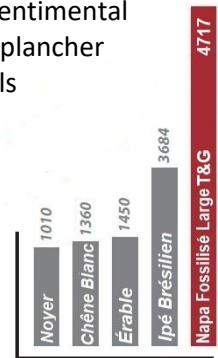

Napa Fossilisé® Large T&G

Un vin blanc ou rouge? L'Élégance des tons de terre rappelle notre attrait indéniablement sentimental pour les grandes régions viticoles et apporte charme et douceur aux couleurs classiques du plancher de bambou Napa Fossilisé®. Ses couleurs vous rappelleront les pièces sans fin de vieux barils de chêne et de spiritueux finement distillés alors que vous relaxerez après une longue journée d'une rigoureuse randonnée à cheval et de visites de vignobles.

- Dureté de 4424 lbs à l'échelle Janka, idéal pour les endroits à haut trafic;
- Peut s'installer dans le sous-sol, salle de bain, cuisine et à l'étage supérieur;
- Peut s'installer directement sur système à chaleur radiante;
- Fini à base d'eau Ultra résistant de 10 couches, 100% écologique;
- Sans formaldéhyde, certifié FloorScore®

4000+ lbs.
Test Dureté Bille Janka

Type de Plancher	Planches larges Fossilisées
Grain	Bambou Strand Solide Fossilisé
Couleur	Napa
Longueurs lamelles	72 pouces
Largeur Lamelles	5-3/8 pouces
Épaisseur Lamelles	9/16 pouce
Pi.ca. par boîte	26,97 pi.ca.
Construction	Micro V-joint, T&G
Fini	Système 10 couches résistantes