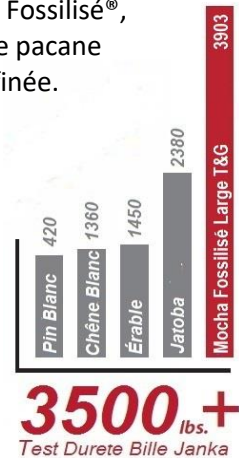

Mocha Fossilisé® Large T&G

Recevez vos invités dans une atmosphère chaleureuse avec le plancher de bambou Mocha Fossilisé®, une de nos couleurs les plus populaires. Sa délicate carbonisation contribue à sa couleur de pacane dorée le tout, imprégné de séduisantes variations de couleurs pour une allure des plus raffinée. Les planchers de bambou Cali Bamboo sont conçus pour être installés sur tout type de sous-plancher: béton, bois, céramique, linoléum, plancher à chaleur radiante et plus.

- Dureté de 3903 lbs à l'échelle Janka, idéal pour les endroits à haut trafic;
- Peut s'installer dans le sous-sol, salle de bain, cuisine et à l'étage supérieur;
- Fini à base d'eau Ultra résistant de 10 couches, 100% écologique;
- 100% Sans formaldéhyde, certifié FloorScore®

Type de Plancher	Planches Larges Fossilisées
Grain	Bambou Strand Fossilisé
Couleur	Mocha
Longueurs lamelles	72 7/8 pouces
Largeur Lamelles	5 pouces
Épaisseur Lamelles	9/16 pouce
Pi.ca. par boîte	19,91 pi.ca.
Construction	Avec rainures et languettes
Finis	Système 10 couches résistantes