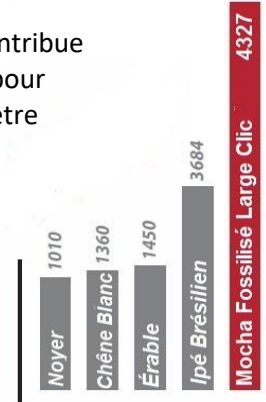

Mocha Fossilisé® Large CLIC

Recevez vos invités dans une atmosphère chaleureuse avec le plancher de bambou Mocha Fossilisé®, une de nos couleurs les plus populaires. Sa délicate carbonisation contribue à sa couleur de pacane dorée le tout, imprégné de séduisantes variations de couleurs pour une allure des plus raffinée. Les planchers de bambou Cali Bamboo sont conçus pour être installés sur tout type de sous-plancher: béton, bois, céramique, linoléum, plancher à chaleur radiante et plus.

- Dureté de 4327 lbs à l'échelle Janka, idéal pour les endroits à haut trafic;
- Peut s'installer dans le sous-sol, salle de bain, cuisine et à l'étage supérieur;
- Fini à base d'eau Ultra résistant de 10 couches, 100% écologique;
- Sans formaldéhyde, certifié FloorScore®

4000+ lbs.
Test Dureté Bille Janka

Type de Plancher	Planches Larges Fossilisées
Grain	Bambou Strand Fossilisé
Couleur	Mocha
Longueurs lamelles	72 7/8 pouces
Largeur Lamelles	5 pouces
Épaisseur Lamelles	9/16 pouce
Pi.ca. par boîte	19,91 pi.ca.
Construction	Micro V-joint, CLIC
Fini	Système 10 couches résistantes