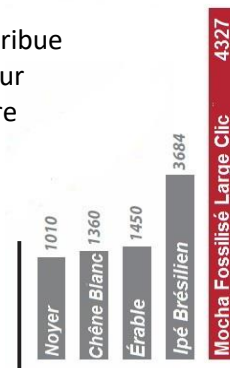

Mocha Fossilisé® CLIC

Recevez vos invités dans une atmosphère chaleureuse avec le plancher de bambou Mocha Fossilisé®, une de nos couleurs les plus populaires. Sa délicate carbonisation contribue à sa couleur de pacane dorée le tout, imprégné de séduisantes variations de couleurs pour une allure des plus raffinée. Les planchers de bambou Cali Bamboo sont conçus pour être installés sur tout type de sous-plancher: béton, bois, céramique, linoléum, plancher à chaleur radiante et plus.

- Dureté de 4327 lbs à l'échelle Janka, idéal pour les endroits à haut trafic;
- Peut s'installer dans le sous-sol, salle de bain, cuisine et à l'étage supérieur;
- Fini à base d'eau Ultra résistant de 10 couches, 100% écologique;
- 100% Sans formaldéhyde, certifié FloorScore®