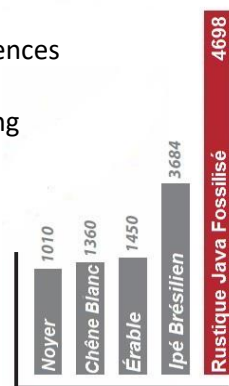

Distressed Java Fossilisé® Large CLIC

Un Plancher de Bambou unique et d'une beauté incomparable

Une apparence subtilement antiquée à la main, des V-joints soigneusement mis en évidence avec un fini soyeux en surface composent l'apparence rustique discrète du plancher de bambou Distressed Java Fossilisé® de Cali Bamboo. Les planches larges de 6 pieds de long créent un style plus contemporain et moderne que les lamelles de dimensions traditionnelles et s'installent plus rapidement.

- Dureté de 4698 lbs à l'échelle Janka, idéal pour les endroits à haut trafic;
- Peut s'installer dans le sous-sol, salle de bain, cuisine et à l'étage supérieur;
- Fini à base d'eau Ultra résistant de 10 couches, 100% écologique;
- Sans formaldéhyde, certifié FloorScore®