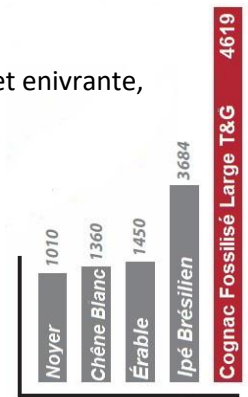

Cognac Fossilisé® Large T&G

Tout Simplement le plancher le plus Dur au monde.

Enlevez vos chaussures et relaxez après une longue journée de travail dans l'ambiance feutrée du plancher de bambou Cognac Fossilisé® de Cali Bamboo. Une couleur pleine et envoi-rante, empreinte de tons de rouges profonds rappelant les bois classiques d'acajou et de cerisier.

- Dureté de 4619 lbs à l'échelle Janka, idéal pour les endroits à haut trafic;
- Peut s'installer dans le sous-sol, salle de bain, cuisine et à l'étage supérieur;
- Peut s'installer directement sur système à chaleur radiante;
- Fini à base d'eau Ultra résistant de 10 couches, 100% écologique;
- Sans formaldéhyde, certifié FloorScore®

4000+ lbs.
Test Dureté Bille Janka

Type de Plancher	Planches larges Fossilisées
Grain	Bambou Strand Solide Fossilisé
Couleur	Cognac
Longueurs lamelles	72 pouces
Largeur Lamelles	5-3/8 pouces
Épaisseur Lamelles	9/16 pouce
Pi.ca. par boîte	27.01 pi.ca.
Construction	Micro V-joint, T&G
Fini	Système 10 couches résistantes