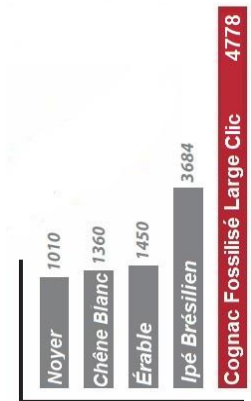

Cognac Fossilisé® Large Clic

Tout Simplement le plancher le plus Dur au monde.

Enlevez vos chaussures et relaxez après une longue journée de travail dans l'ambiance feutrée du plancher de bambou Cognac Fossilisé® de Cali Bamboo. Une couleur pleine et envoiante, empreinte de tons de rouges profonds rappelant les bois classiques d'acajou et de cerisier.

- Dureté de 4778 lbs à l'échelle Janka, idéal pour les endroits à haut trafic;
- Peut s'installer dans le sous-sol, salle de bain, cuisine et à l'étage supérieur;
- Peut s'installer directement sur système à chaleur radiante;
- Fini à base d'eau Ultra résistant de 10 couches, 100% écologique;
- Sans formaldéhyde, certifié FloorScore®

4000+ lbs.
Test Dureté Bille Janka

Type de Plancher	Planches larges Fossilisées	Qualité Air Intérieur	FloorScore - 0.008ppm
Grain	Bambou Strand Solide Fossilisé	Points LEED	Sans ajout de Formaldéhyde
Couleur	Cognac	Garantie Résidentielle	EQc4.4 - MRc6 -
Longueurs lamelles	72-7/8 pouces	Garantie Commerciale	15 ans
Largeur Lamelles	5-1/8 pouces	Test Dureté	4778 livres force
Épaisseur Lamelles	9/16 pouce	Contenu Humidité	6 à 8 %
Pi.ca. par boîte	25.88 pi.ca.	Méthode d'installation	À clouer, coller ou flottant
Construction	Micro V-joint, Clic	Inflammabilité	Classement 1
Finis	Système 10 couches résistantes		