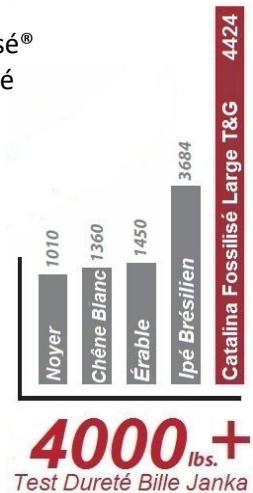

Catalina Fossilisé® Large T&G

Tout Simplement le plancher le plus Dur au monde.

Rappelant l'ambiance feutrée et discrète d'îles mystérieuses, le plancher Catalina Fossilisé® Large T&G de Cali Bamboo offre la durabilité attendue tout en évoquant la douce sérénité d'un brouillard du matin au-dessus d'un port de mer. Appréciez l'effet calmant et tranquilisant des tons gris nuageux subtilement imprégnés de soupçons de bleus vaporeux rappelant les allures d'îles Californiennes.

- Dureté de 4424 lbs à l'échelle Janka, idéal pour les endroits à haut trafic;
- Peut s'installer dans le sous-sol, salle de bain, cuisine et à l'étage supérieur;
- Peut s'installer directement sur système à chaleur radiante;
- Fini à base d'eau Ultra résistant de 10 couches, 100% écologique;
- Sans formaldéhyde, certifié FloorScore®