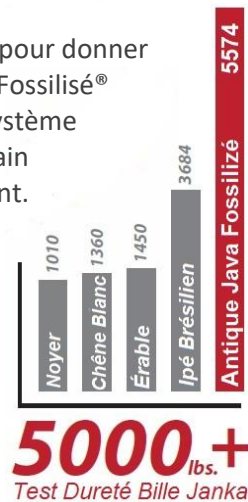

Antique Java Fossilisé® Large T&G

Un Plancher de Bambou unique et d'une beauté incomparable

Chacune des lamelles est une pièce d'art unique et méticuleusement sculptée à la main pour donner un style antiqué naturel au regard et au toucher. Le plancher de bambou Antique Java Fossilisé® Large de Cali Bamboo est conçu pour être installé sur tout type de surface incluant un système à chaleur radiante. Les planches larges de 6 pieds de long crée un style plus contemporain et moderne que les lamelles de dimensions traditionnelles et s'installent plus rapidement.

- Dureté de 5574 lbs à l'échelle Janka, idéal pour les endroits à haut trafic;
- Peut s'installer dans le sous-sol, salle de bain, cuisine et à l'étage supérieur;
- Peut s'installer directement sur système à chaleur radiante;
- Fini à base d'eau Ultra résistant de 10 couches, 100% écologique;
- Sans formaldéhyde ajouté, certifié FloorScore®