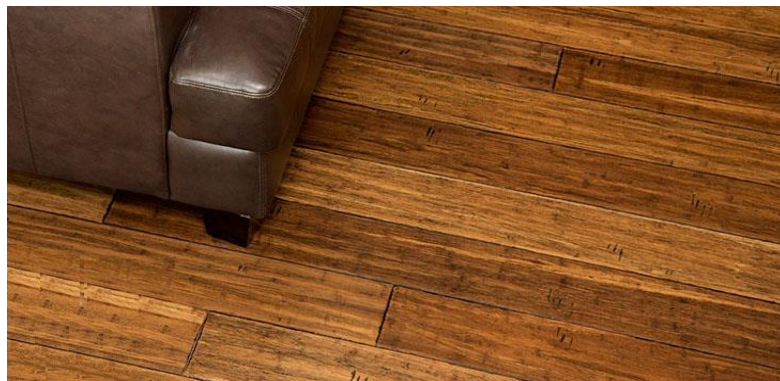

Antique Java Fossilisé® Large CLIC

Un Plancher de Bambou unique et d'une beauté incomparable

Chacune des lamelles est une pièce d'art unique et méticuleusement sculptée à la main pour donner un style antiqué naturel au regard et au toucher. Son système Clic simplifie son installation, aucun besoin de clouer ou coller, il s'installera flottant sur tout type de surface incluant un système à chaleur radiante. Selon un processus de compression breveté, Cali Bamboo produit les planchers les plus durs au monde, 5000 livres force et plus.

- Dureté de 5574 lbs à l'échelle Janka, idéal pour les endroits à haut trafic;
- Peut s'installer dans le sous-sol, salle de bain, cuisine et à l'étage supérieur;
- Peut s'installer directement sur système à chaleur radiante;
- Fini à base d'eau Ultra résistant de 10 couches, 100% écologique;
- Sans formaldéhyde ajouté, certifié FloorScore®

Type de Plancher	Planches Largees Antiquées
Grain	Bambou Strand Antiqué Fossilisé
Couleur	Antique Java
Longueurs lamelles	72 7/8 pouces
Largeur Lamelles	5-5/16 pouces
Épaisseur Lamelles	9/16 pouce
Pi.ca. par boîte	21,5 pi.ca.
Construction	Micro V-joint, CLIC
Finis	Système 10 couches résistantes