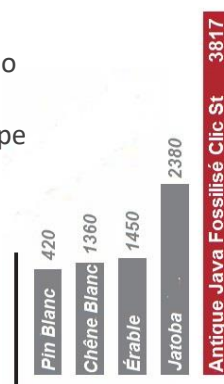

Découvrez les Planchers les plus durs au Monde!

Le plancher de bambou parfait pour votre résidence - la collection Fossilisé® de Cali Bamboo apportera style et une durabilité exceptionnelle à un prix plus abordable. Son système Clic simplifie son installation, aucun besoin de clouer ou coller, il s'installera flottant sur tout type de surface incluant un système à chaleur radiante. Selon un processus de compression breveté, Cali Bamboo produit les planchers les plus durs au monde.

- Dureté de 3817 lbs à l'échelle Janka, idéal pour les endroits à haut trafic;
- Peut s'installer dans le sous-sol, salle de bain, cuisine et à l'étage supérieur;
- Fini à base d'eau Ultra résistant de 7 couches, 100% écologique;
- Sans formaldéhyde ajouté, certifié FloorScore®

3500+ lbs.
Test Dureté Bille Janka

Type de Plancher	Fossilisé
Grain	Bambou Strand Solide Fossilisé
Couleur	Antique Java
Longueurs lamelles	36 pouces
Largeur Lamelles	3-3/4 pouces
Épaisseur Lamelles	7/16 pouce
Pi.ca. par boîte	22,69 pi.ca.
Construction	Micro V-joint, CLIC
Finis	Système 7 couches résistantes

Qualité Air Intérieur	FloorScore - 0.004ppm
Points LEED	EQc4.4 - MRc6 -
Garantie Résidentielle	25 ans
Garantie Commerciale	15 ans
Test Dureté	3817 livres force
Contenu Humidité	6 à 8 %
Méthode d'installation	À coller ou flottant
Inflammabilité	Classement 1